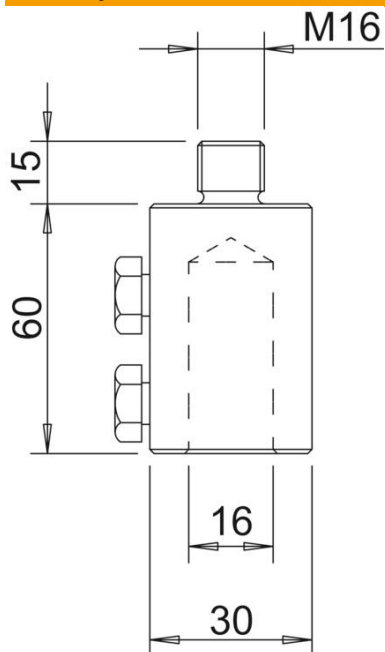

List technických údajů

Připojovací díl

Objednací číslo: 5408352

- Přichytka se závitem M16
- K montáži na podstavce s vnitřním závitem M16, jako je typ 101 (5402891, 5402958)
- Vč. šroubů M10

Alu hliník

Kmenová data

Objednací číslo	5408352
Označení 1	Přichytka
Označení 2	pro 16mm tyče GFK
Výrobce	OBO
Rozměr	16mm
Materiál	Hliník
Nejmenší prodejní množství	10
Množstevní jednotka	Množství
Hmotnost	13 kg
Jednotka hmotnosti	kg/100 párů

List technických údajů

Připojovací díl

Objednací číslo: 5408352

Rozměry

Délka	60 mm
Rozměr d min.	30 mm
Rozměr d Ø	16 mm
Rozměr L	60 mm

Technické údaje

Připojení | Kruhové vodiče