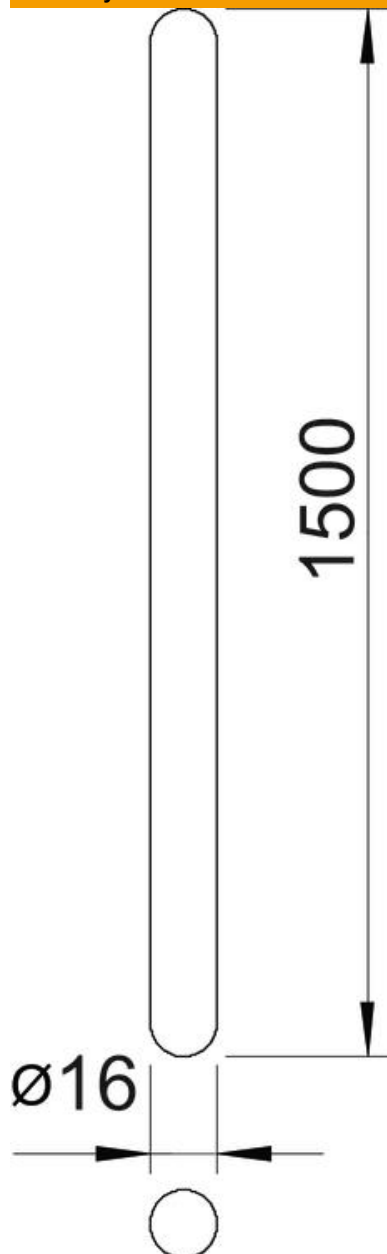

# List technických údajů

Jímací tyč / tyčový vývod zemniče, oboustranné připojení,  
CU

Objednací číslo: 5400627

- Plný materiál Ø 16 mm
- Oboustranné připojení

**Cu** Měď

## Kmenová data

Objednací číslo	5400627
Typ	101 A-CU
Označení 1	Jímací tyč
Výrobce	OBO
Rozměr	1500mm
Materiál	Měď
Nejmenší prodejní množství	1
Množstevní jednotka	Množství
Hmotnost	272,1 kg
Jednotka hmotnosti	kg/100 párů

# List technických údajů

Jímací tyč / tyčový vývod zemniče, oboustranné připojení,  
CU

Objednací číslo: 5400627

## Rozměry

Délka	1 500 mm
Rozměr L	1 500 mm