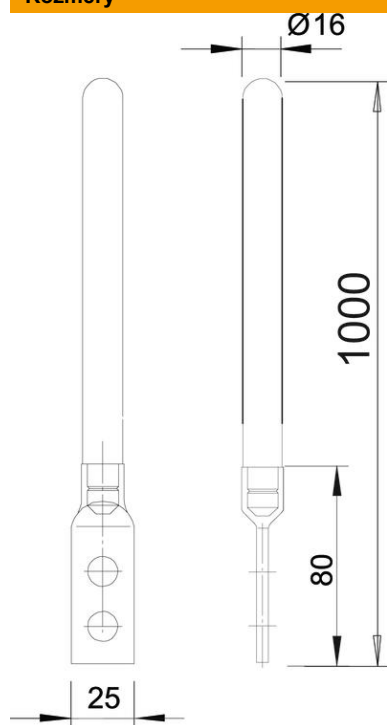

List technických údajů

Jímací tyč / tyčový vývod zemniče s praporcem

Objednací číslo: 5424100

- Se dvěma přípojovacími otvory Ø 12 mm
- Jednostranné připojení

St	Ocel
FT	žárově zinkováno ponorem

Kmenová data

Objednací číslo	5424100
Typ	101 F1000
Označení 1	Jímací tyč
Výrobce	OBO
Rozměr	1000mm
Materiál	Ocel
Povrch	žárově zinkováno ponorem
Norma pro povrch	DIN EN ISO 1461
Nejmenší prodejní množství	1
Množstevní jednotka	Množství
Hmotnost	160 kg
Jednotka hmotnosti	kg/100 párů

List technických údajů

Jímací tyč / tyčový vývod zemniče s praporcem

Objednací číslo: 5424100

Rozměry

Délka	1 000 mm
Rozměr L	1 000 mm

Technické údaje

Připojení	Kruhové vodiče
Provedení	Jímací tyč
Izolované provedení odolné proti vysokému napětí	Ne
Jmenovitý Ø	16 mm