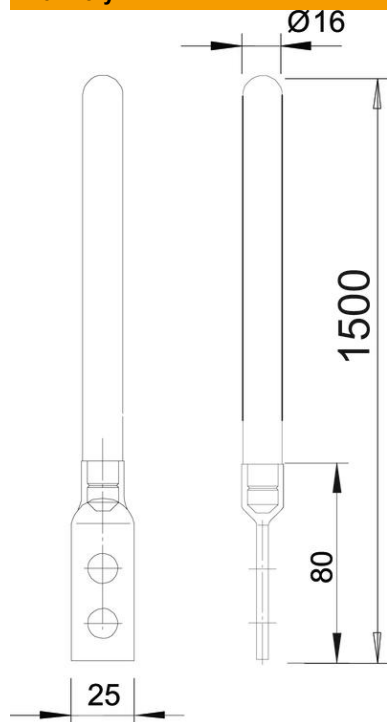

List technických údajů

Jímací tyč / tyčový vývod zemniče s praporcem

Objednací číslo: 5424151

- Se dvěma přípojovacími otvory Ø 12 mm
- Jednostranné připojení

St	Ocel
FT	žárově zinkováno ponorem

Kmenová data

Objednací číslo	5424151
Typ	101 F1500
Označení 1	Jímací tyč
Výrobce	OBO
Rozměr	1500mm
Materiál	Ocel
Povrch	žárově zinkováno ponorem
Norma pro povrch	DIN EN ISO 1461
Nejmenší prodejní množství	1
Množstevní jednotka	Množství
Hmotnost	240 kg
Jednotka hmotnosti	kg/100 párů

List technických údajů

Jímací tyč / tyčový vývod zemniče s praporcem

Objednací číslo: 5424151

Rozměry

Délka	1 500 mm
Rozměr L	1 500 mm

Technické údaje

Připojení	Kruhové vodiče
Provedení	Jímací tyč
Izolované provedení odolné proti vysokému napětí	Ne
Jmenovitý Ø	16 mm