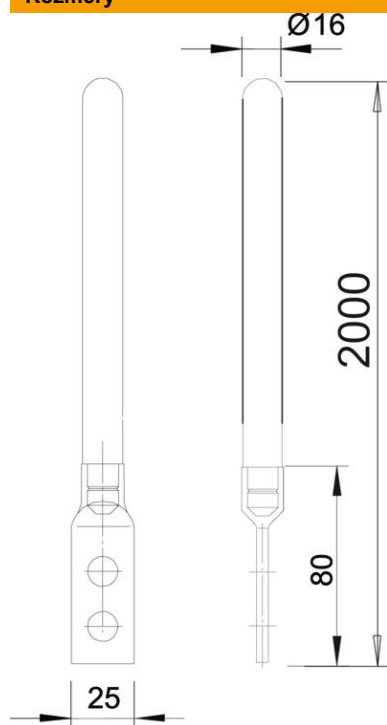

List technických údajů

Jímací tyč / tyčový vývod zemniče s praporcem

Objednací číslo: 5424208

- Se dvěma přípojovacími otvory Ø 12 mm
- Jednostranné připojení

St	Ocel
FT	žárově zinkováno ponorem

Kmenová data

Objednací číslo	5424208
Typ	101 F2000
Označení 1	Jímací tyč
Výrobce	OBO
Rozměr	2000mm
Materiál	Ocel
Povrch	žárově zinkováno ponorem
Norma pro povrch	DIN EN ISO 1461
Nejmenší prodejní množství	1
Množstevní jednotka	Množství
Hmotnost	320 kg
Jednotka hmotnosti	kg/100 párů

List technických údajů

Jímací tyč / tyčový vývod zemniče s praporcem

Objednací číslo: 5424208

Rozměry

Délka	2 000 mm
Rozměr L	2 000 mm

Technické údaje

Připojení	Kruhové vodiče
Provedení	Jímací tyč
Izolované provedení odolné proti vysokému napětí	Ne
Jmenovitý Ø	16 mm