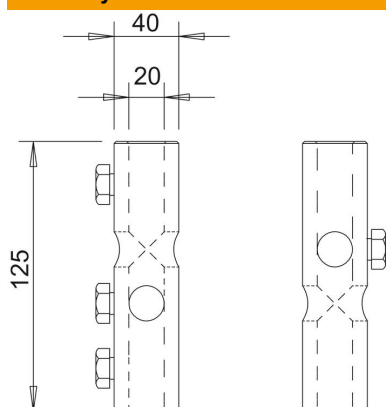

## Spojka DK

Objednací číslo: 5408245

- Dvojitá křížová spojka k montáži izolačních tyčí
- Vč. šroubů M10

Alu hliník

### Kmenová data

Objednací číslo	5408245
Označení 1	Spojka DK
Výrobce	OBO
Rozměr	20mm
Materiál	Hliník
Nejmenší prodejní množství	10
Množstevní jednotka	Množství
Hmotnost	35,3 kg
Jednotka hmotnosti	kg/100 párů

### Rozměry

Délka	125 mm
Rozměr d min.	40 mm
Rozměr d Ø	20 mm
Rozměr L	125 mm

# List technických údajů

Spojka DK

Objednací číslo: 5408245

Technické údaje

Připojení

Kruhové vodiče