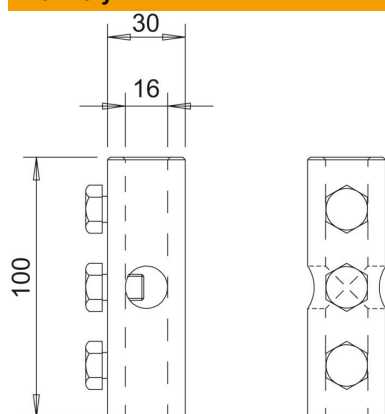

## Spojka K

Objednací číslo: 5408298

- Křížová spojka k montáži izolačních tyčí
- Vč. šroubů M10

Alu hliník

### Kmenová data

Objednací číslo	5408298
Označení 1	Spojka K
Označení 2	pro 16mm tyče GFK
Výrobce	OBO
Rozměr	16mm
Materiál	Hliník
Nejmenší prodejní množství	10
Množstevní jednotka	Množství
Hmotnost	17,5 kg
Jednotka hmotnosti	kg/100 párů

### Rozměry

Délka	100 mm
Rozměr d min.	30 mm
Rozměr d Ø	16 mm
Rozměr L	100 mm

# List technických údajů

Spojka K

Objednací číslo: 5408298

Technické údaje

Připojení

Kruhové vodiče