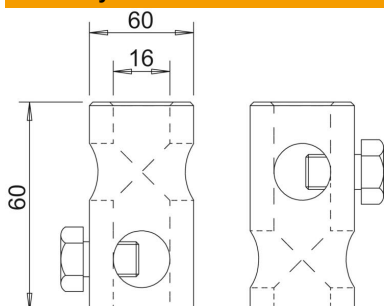

## Spojka T

Objednací číslo: 5408158

- Spojka T k montáži izolačních tyčí
- Vč. šroubů M10

Alu hliník

### Kmenová data

Objednací číslo	5408158
Označení 1	Spojka T
Označení 2	pro 16mm tyče GFK
Výrobce	OBO
Rozměr	16mm
Materiál	Hliník
Nejmenší prodejní množství	10
Množstevní jednotka	Množství
Hmotnost	11,475 kg
Jednotka hmotnosti	kg/100 párů

### Rozměry

Délka	60 mm
Rozměr d min.	30 mm
Rozměr d Ø	16 mm
Rozměr L	60 mm