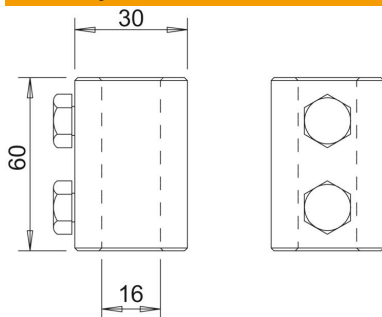

List technických údajů

Prodloužení

Objednací číslo: 5408557

- Prodloužení pro montáž izolačních tyčí
- Vč. šroubů M10

Alu hliník

Kmenová data

Objednací číslo	5408557
Označení 1	Prodloužení
Označení 2	pro 16mm tyče GFK
Výrobce	OBO
Rozměr	16mm
Materiál	Hliník
Nejmenší prodejní množství	10
Množstevní jednotka	Množství
Hmotnost	16 kg
Jednotka hmotnosti	kg/100 párů

Rozměry

Délka	60 mm
Rozměr d min.	30 mm
Rozměr d Ø	16 mm
Rozměr L	60 mm

List technických údajů

Prodloužení

Objednací číslo: 5408557

Technické údaje

Připojení	Kruhové vodiče
Druh příslušenství	ostatní