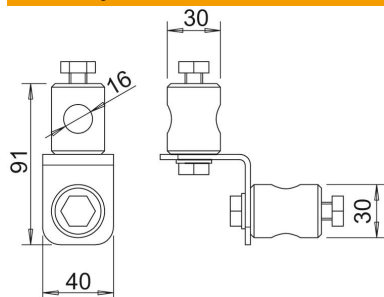

List technických údajů

Univerzální adaptér

Objednací číslo: 5408996

- Spojka na dvě tyče GFK
- Rozměr d Ø: 16 mm

A2 Nerez ocel, materiál 1.4307

Kmenová data

Objednací číslo	5408996
Označení 1	Kombinovaná sada Iso
Označení 2	Univerzální adaptér
Výrobce	OBO
Rozměr	150x90x25
Materiál	Nerez ocel, materiál 1.4307
Nejmenší prodejní množství	1
Množstevní jednotka	Množství
Hmotnost	36,28 kg
Jednotka hmotnosti	kg/100 párů

List technických údajů

Univerzální adaptér

Objednací číslo: 5408996

Rozměry

Rozměr B	40 mm
Rozměr d min.	30 mm
Rozměr d Ø	16 mm
Rozměr L	91 mm