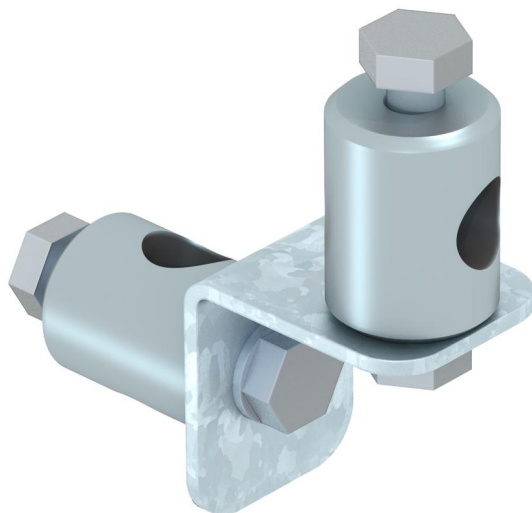

List technických údajů

Univerzální adaptér

Objednací číslo: 5408996

- Spojka na dvě tyče GFK
- Rozměr d Ø: 16 mm

A2 Nerez ocel, materiál 1.4307

Kmenová data

Objednací číslo	5408996
Označení 1	Kombinovaná sada Iso
Označení 2	Univerzální adaptér
Výrobce	OBO
Rozměr	150x90x25
Materiál	Nerez ocel, materiál 1.4307
Nejmenší prodejní množství	1
Množstevní jednotka	Množství
Hmotnost	36,28 kg
Jednotka hmotnosti	kg/100 párů

List technických údajů

Univerzální adaptér

Objednací číslo: 5408996

Rozměry

Rozměr B	40 mm
Rozměr d min.	30 mm
Rozměr d Ø	16 mm
Rozměr L	91 mm