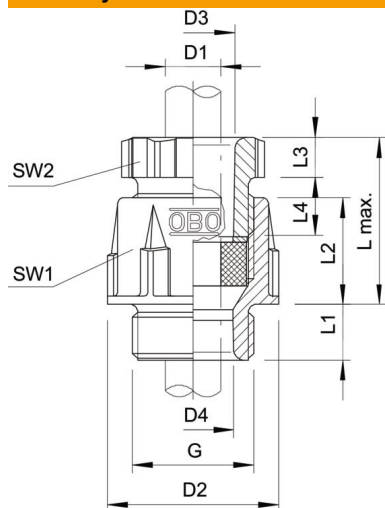

## Kmenová data

Objednací číslo	2035340
Typ	106 M 25 PS
Označení 1	Kabelová vývodka
Výrobce	OBO
Rozměr	M25
Barva	světle šedá; RAL 7035
Materiál	Polystyrol
Nejmenší prodejní množství	50
Množstevní jednotka	Množství
Hmotnost	1,018 kg
Jednotka hmotnosti	kg/100 párů

# List technických údajů

Kuželová kabelová vývodka, metrický závit, světle šedá

Objednací číslo: 2035340

**OBO**  
BETTERMANN

## Rozměry

Délka	30 mm
Šířka	30 mm
Výška	39 mm
Rozměr D1	14 mm
Rozměr D2	30 mm
Rozměr D3	15,8 mm
Maš D4	16 mm
Rozměr G	M25x1,5 mm
Rozměr L max.	30 mm
Rozměr L1	10 mm
Rozměr L2	16,5 mm
Rozměr L3	6 mm
Rozměr L4	12 mm

## Technické údaje

Druh těsnění	Těsnící kroužek
Provedení	Přímé
Ochrana proti ohybu	Ne
Těsnící oblast D, max.	14 mm
Těsnící oblast D, min.	10 mm
ochrana proti výbuchu	Ne
Pro zónu prostředí s nebezpečím výbuchu	bez
Pro prostředí s nebezpečím výbuchu plynu	bez
Pro prostředí s nebezpečím výbuchu prachu	bez
Závit	M25 x 1,5
Druh závitů	metrický
Délka závitů	10 mm
Jmenovitá velikost závitů	25
Zpevněno skelnými vlákny	Ne
Bez obsahu halogenů	Ano
Vícenásobná těsnící vložka	Ne
S pojistnou maticí	Ne
Nárazuvzdorný	Ano
Velikost klíče 1	27 mm
Velikost klíče 2	23 mm
Stupeň krytí	IP65
Dělitelná vývodka	Ne
Možnost odlehčení tahu	Ne