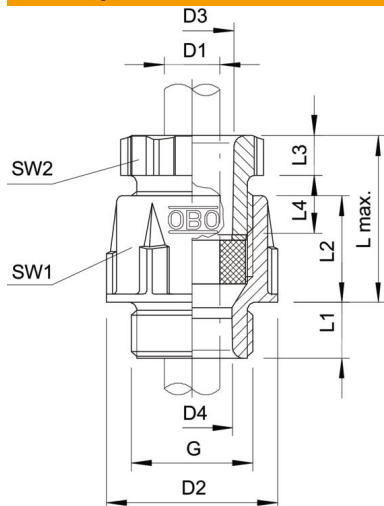

List technických údajů

Kuželová kabelová vývodka, metrický závit, světle šedá

Objednací číslo: 2035375

Standardní kabelová vývodka formy A dle DIN 46320 s jednoduchým těsnícím kroužkem z NR/SBR a metrickým připojovacím závitem dle IEC 423.

PS Polystyrol

Kmenová data

Objednací číslo	2035375
Typ	106 M 50 PS
Označení 1	Kabelová vývodka
Výrobce	OBO
Rozměr	M50
Barva	světle šedá; RAL 7035
Materiál	Polystyrol
Nejmenší prodejní množství	5
Množstevní jednotka	Množství
Hmotnost	6,594 kg
Jednotka hmotnosti	kg/100 párů

List technických údajů

Kuželová kabelová vývodka, metrický závit, světle šedá

Objednací číslo: 2035375

Rozměry

Délka	65 mm
Šířka	68 mm
Výška	59 mm
Rozměr D1	38 mm
Rozměr D2	68 mm
Rozměr D3	44,5 mm
Maš D4	40,5 mm
Rozměr G	M50x1,5 mm
Rozměr L max.	48 mm
Rozměr L1	13 mm
Rozměr L2	27 mm
Rozměr L3	9 mm
Rozměr L4	18,5 mm

Technické údaje

Druh těsnění	Těsnící kroužek
Provedení	Přímé
Ochrana proti ohybu	Ne
Těsnící oblast D, max.	38 mm
Těsnící oblast D, min.	30 mm
ochrana proti výbuchu	Ne
Pro zónu prostředí s nebezpečím výbuchu	bez
Pro prostředí s nebezpečím výbuchu plynu	bez
Pro prostředí s nebezpečím výbuchu prachu	bez
Závit	M50 x 1,5
Druh závitů	metrický
Délka závitů	13 mm
Jmenovitá velikost závitů	50
Zpevněno skelnými vlákny	Ne
Bez obsahu halogenů	Ano
Vícenásobná těsnící vložka	Ne
S pojistnou maticí	Ne
Nárazuvzdorný	Ano
Velikost klíče 1	60 mm
Velikost klíče 2	55 mm
Stupeň krytí	IP65
Dělitelná vývodka	Ne
Možnost odlehčení tahu	Ne