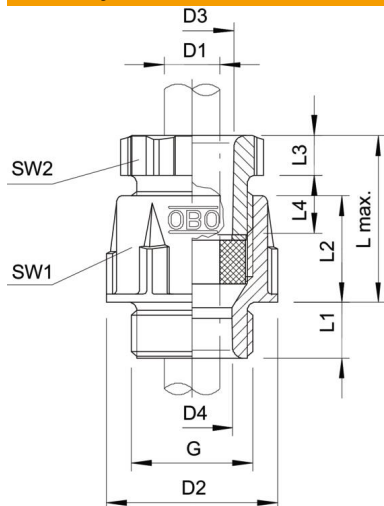

# List technických údajů

Kuželová kabelová vývodka, metrický závit, světle šedá

Objednací číslo: 2035383

Standardní kabelová vývodka formy A dle DIN 46320 s jednoduchým těsnícím kroužkem z NR/SBR a metrickým připojovacím závitem dle IEC 423.

## Kmenová data

Objednací číslo	2035383
Typ	106 M 63 PS
Označení 1	Kabelová vývodka
Výrobce	OBO
Rozměr	M63
Barva	světle šedá; RAL 7035
Materiál	Polystyrol
Nejmenší prodejní množství	5
Množstevní jednotka	Množství
Hmotnost	9,63 kg
Jednotka hmotnosti	kg/100 párů

# List technických údajů

Kuželová kabelová vývodka, metrický závit, světle šedá

Objednací číslo: 2035383

## Rozměry

Délka	70 mm
Šířka	74 mm
Výška	60,5 mm
Rozměr D1	44 mm
Rozměr D2	74 mm
Rozměr D3	50 mm
Mař D4	40,5 mm
Rozměr G	M63x1,5 mm
Rozměr L max.	48 mm
Rozměr L1	14 mm
Rozměr L2	27 mm
Rozměr L3	9 mm
Rozměr L4	18,5 mm