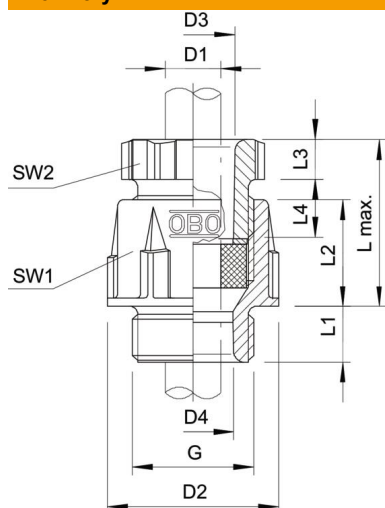

List technických údajů

Kuželová kabelová vývodka, závit PG, světle šedá

Objednací číslo: 2036118

Standardní kabelová vývodka, tvar A dle DIN 46320, s jednoduchým těsnícím kroužkem z NR/SBR.
Připojovací závit PG dle DIN 40430.
Stupeň krytí: s těsnícím kroužkem na připojovacím závitu IP 65, bez těsnícího kroužku na připojovacím závitu IP 54.
Upozornění: Z důvodu vzniku mechanického napětí dotahujte kabelové vývodky z polystyrolu pouze mírně!
Odolná proti nárazu

PS Polystyrol

Kmenová data

Objednací číslo	2036118
Typ	106 PG11
Označení 1	Kabelová vývodka
Výrobce	OBO
Rozměr	PG11
Barva	světle šedá; RAL 7035
Materiál	Polystyrol
Nejmenší prodejní množství	50
Množstevní jednotka	Množství
Hmotnost	0,8 kg
Jednotka hmotnosti	kg/100 párů

List technických údajů

Kuželová kabelová vývodka, závit PG, světle šedá

Objednací číslo: 2036118

Rozměry

Délka	25 mm
Šířka	25 mm
Výška	33 mm
Rozměr D1	9 mm
Rozměr D2	25 mm
Rozměr D3	13 mm
Maš D4	13 mm
Rozměr G	Pg11 mm
Rozměr L max.	27 mm
Rozměr L1	8 mm
Rozměr L2	15 mm
Rozměr L3	5 mm
Rozměr L4	10 mm

Technické údaje

Druh těsnění	Těsnící kroužek
Provedení	Přímé
Ochrana proti ohybu	Ne
Těsnící oblast D, max.	10 mm
Těsnící oblast D, min.	5,5 mm
ochrana proti výbuchu	Ne
Pro zónu prostředí s nebezpečím výbuchu	bez
Pro prostředí s nebezpečím výbuchu plynu	bez
Pro prostředí s nebezpečím výbuchu prachu	bez
Závit	Pg 11
Druh závitů	PG
Délka závitů	8 mm
Jmenovitá velikost závitů	11
Zpevněno skelnými vlákny	Ne
Bez obsahu halogenů	Ano
Vícenásobná těsnící vložka	Ne
S pojistnou maticí	Ne
Nárazuvzdorný	Ne
Velikost klíče 1	22 mm
Velikost klíče 2	19 mm
Stupeň krytí	IP65
Dělitelná vývodka	Ne
Možnost odlehčení tahu	Ne