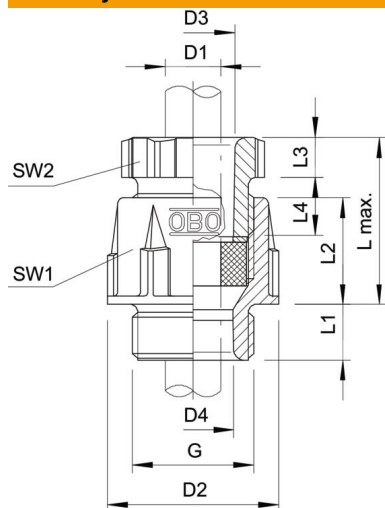

List technických údajů

Kuželová kabelová vývodka, závit PG, světle šedá

Objednací číslo: 2036215

Standardní kabelová vývodka, tvar A dle DIN 46320, s jednoduchým těsnícím kroužkem z NR/SBR.

Připojovací závit PG dle DIN 40430.

Stupeň krytí: s těsnícím kroužkem na připojovacím závitě IP 65, bez těsnícího kroužku na připojovacím závitě IP 54.

Upozornění: Z důvodu vzniku mechanického napětí dotahujte kabelové vývodky z polystyrolu pouze mírně!

List technických údajů

Kuželová kabelová vývodka, závit PG, světle šedá

Objednací číslo: 2036215

Rozměry

Délka	37,5 mm
Šířka	37,5 mm
Výška	48 mm
Rozměr D1	18 mm
Rozměr D2	37,5 mm
Rozměr D3	21,2 mm
Dimension D4	21 mm
Rozměr G	Pg21 mm
Rozměr L max.	38 mm
Rozměr L1	10 mm
Rozměr L2	19 mm
Rozměr L3	7 mm
Rozměr L4	17 mm

Technické údaje

Druh těsnění	Těsnící kroužek
Provedení	Přímé
Ochrana proti ohybu	Ne
Těsnící oblast D, max.	18 mm
Těsnící oblast D, min.	14 mm
ochrana proti výbuchu	Ne
Pro zónu prostředí s nebezpečím výbuchu	bez
Pro prostředí s nebezpečím výbuchu plynu	bez
Pro prostředí s nebezpečím výbuchu prachu	bez
Závit	Pg 21
Druh závitů	PG
Délka závitů	11 mm
Jmenovitá velikost závitů	21
Zpevněno skelnými vlákny	Ne
Bez obsahu halogenů	Ano
Vícenásobná těsnící vložka	Ne
S pojistnou maticí	Ne
Nárazuvzdorný	Ne
Velikost klíče 1	33 mm
Velikost klíče 2	30 mm
Stupeň krytí	IP65
Dělitelná vývodka	Ne
Možnost odlehčení tahu	Ne