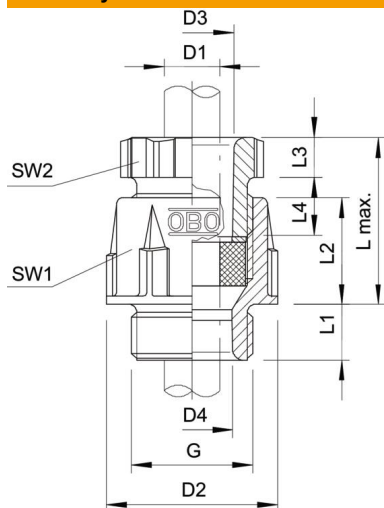

List technických údajů

Kuželová kabelová vývodka, závit PG, světle šedá

Objednací číslo: 2036487

Standardní kabelová vývodka, tvar A dle DIN 46320, s jednoduchým těsnícím kroužkem z NR/SBR.
Připojovací závit PG dle DIN 40430.
Stupeň krytí: s těsnícím kroužkem na připojovacím závitu IP 65, bez těsnícího kroužku na připojovacím závitu IP 54.
Upozornění: Z důvodu vzniku mechanického napětí dotahujte kabelové vývodky z polystyrolu pouze mírně!
Odolná proti nárazu

PS Polystyrol

Kmenová data

Objednací číslo	2036487
Typ	106 PG48
Označení 1	Kabelová vývodka
Výrobce	OBO
Rozměr	PG48
Barva	světle šedá; RAL 7035
Materiál	Polystyrol
Nejmenší prodejní množství	5
Množstevní jednotka	Množství
Hmotnost	7,336 kg
Jednotka hmotnosti	kg/100 párů

List technických údajů

Kuželová kabelová vývodka, závit PG, světle šedá

Objednací číslo: 2036487

Rozměry

Délka	70 mm
Šířka	74 mm
Výška	60 mm
Rozměr D1	44 mm
Rozměr D2	74 mm
Rozměr D3	50 mm
Maš D4	45,5 mm
Rozměr G	Pg48 mm
Rozměr L max.	48 mm
Rozměr L1	14 mm
Rozměr L2	27 mm
Rozměr L3	9 mm
Rozměr L4	18,5 mm

Technické údaje

Druh těsnění	Těsnící kroužek
Provedení	Přímé
Ochrana proti ohybu	Ne
Těsnící oblast D, max.	44 mm
Těsnící oblast D, min.	37 mm
ochrana proti výbuchu	Ne
Pro zónu prostředí s nebezpečím výbuchu	bez
Pro prostředí s nebezpečím výbuchu plynu	bez
Pro prostředí s nebezpečím výbuchu prachu	bez
Závit	Pg 48
Druh závitů	PG
Délka závitů	14 mm
Jmenovitá velikost závitů	48
Zpevněno skelnými vlákny	Ne
Bez obsahu halogenů	Ano
Vícenásobná těsnící vložka	Ne
S pojistnou maticí	Ne
Nárazuvzdorný	Ne
Velikost klíče 1	65 mm
Velikost klíče 2	60 mm
Stupeň krytí	IP65
Dělitelná vývodka	Ne
Možnost odlehčení tahu	Ne