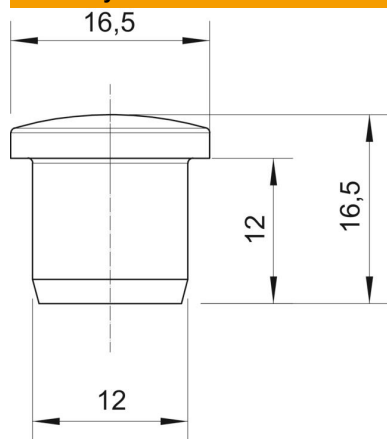

PA Polyamid

Kmenová data

Objednací číslo	2029517
Označení 1	Ucpávková vývodka
Výrobce	OBO
Rozměr	12mm
Barva	světle šedá; RAL 7035
Materiál	Polyamid
Nejmenší prodejní množství	50
Množstevní jednotka	Množství
Hmotnost	0,13 kg
Jednotka hmotnosti	kg/100 párů

List technických údajů

Závěrné šroubení, metrické a PG

Objednací číslo: 2029517

Rozměry

Rozměr D1	12 mm
Rozměr D2	16,5 mm
Rozměr H	16,5 mm
Rozměr L	12 mm

Technické údaje

Provedení	Ostatní
Vhodný pro metrický rozměr závitu	20
Vhodný pro závit PG	16
Velikost	M20 / Pg16
Vnitřní průměr	12 mm