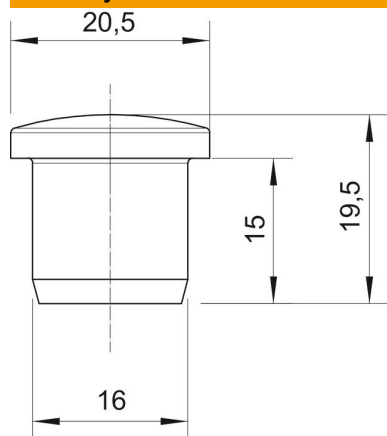

PA Polyamid

Kmenová data

Objednací číslo	2029520
Označení 1	Ucpávková vývodka
Výrobce	OBO
Rozměr	16mm
Barva	světle šedá; RAL 7035
Materiál	Polyamid
Nejmenší prodejní množství	50
Množstevní jednotka	Množství
Hmotnost	0,19 kg
Jednotka hmotnosti	kg/100 párů

List technických údajů

Závěrné šroubení, metrické a PG

Objednací číslo: 2029520

Rozměry

Rozměr D1	16 mm
Rozměr D2	20,5 mm
Rozměr H	19,5 mm
Rozměr L	15 mm

Technické údaje

Provedení	Ostatní
Vhodný pro metrický rozměr závitu	25
Vhodný pro závit PG	21
Velikost	M25 / Pg21
Vnitřní průměr	16 mm