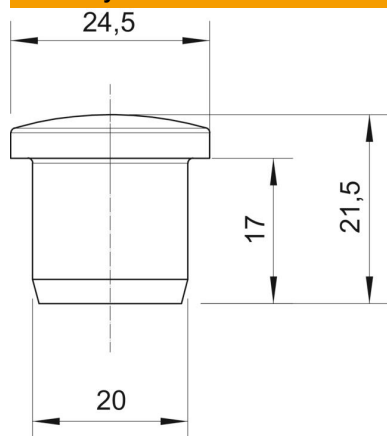

## Kmenová data

Objednací číslo	2029523
Označení 1	Ucpávková vývodka
Výrobce	OBO
Rozměr	20mm
Barva	světle šedá; RAL 7035
Materiál	Polyamid
Nejmenší prodejní množství	25
Množstevní jednotka	Množství
Hmotnost	0,25 kg
Jednotka hmotnosti	kg/100 párů

### Rozměry

Rozměr D1	20 mm
Rozměr D2	24,5 mm
Rozměr H	21,5 mm
Rozměr L	17 mm

### Technické údaje

Provedení	Ostatní
Vhodný pro metrický rozměr závitu	32
Vhodný pro závit PG	29
Velikost	M32 / Pg29
Vnitřní průměr	20 mm