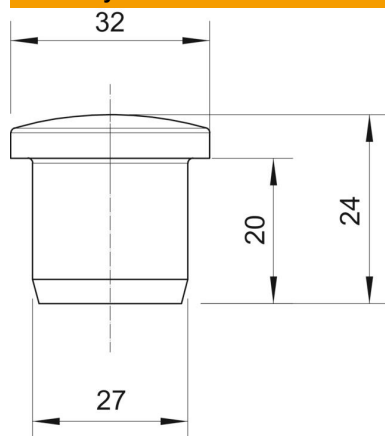

PA Polyamid

Kmenová data

Objednací číslo	2029529
Označení 1	Ucpávková vývodka
Výrobce	OBO
Rozměr	27mm
Barva	světle šedá; RAL 7035
Materiál	Polyamid
Nejmenší prodejní množství	10
Množstevní jednotka	Množství
Hmotnost	0,353 kg
Jednotka hmotnosti	kg/100 párů

List technických údajů

Závěrné šroubení, metrické a PG

Objednací číslo: 2029529

Rozměry

Rozměr D1	27 mm
Rozměr D2	32 mm
Rozměr H	24 mm
Rozměr L	20 mm

Technické údaje

Provedení	Ostatní
Vhodný pro metrický rozměr závitu	40
Vhodný pro závit PG	36
Velikost	M40 / Pg36
Vnitřní průměr	27 mm