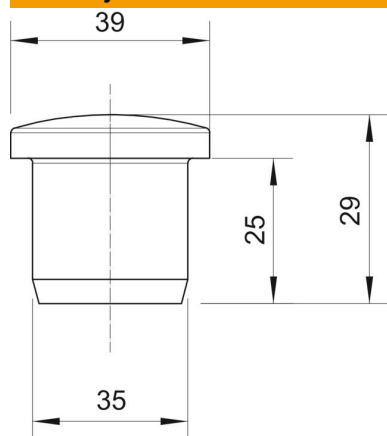

PA Polyamid

Kmenová data

Objednací číslo	2029533
Označení 1	Ucpávková vývodka
Výrobce	OBO
Rozměr	35mm
Barva	světle šedá; RAL 7035
Materiál	Polyamid
Nejmenší prodejní množství	5
Množstevní jednotka	Množství
Hmotnost	0,5 kg
Jednotka hmotnosti	kg/100 párů

List technických údajů

Závěrné šroubení, metrické a PG

Objednací číslo: 2029533

Rozměry

Rozměr D1	35 mm
Rozměr D2	39 mm
Rozměr H	29 mm
Rozměr L	25 mm

Technické údaje

Provedení	Ostatní
Vhodný pro metrický rozměr závitu	50
Vhodný pro závit PG	42
Velikost	M50 / Pg42
Vnitřní průměr	35 mm