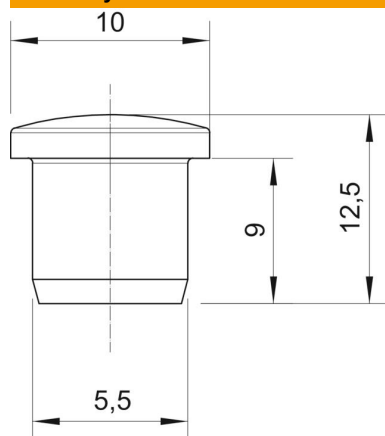

PA Polyamid

Kmenová data

Objednací číslo	2029511
Označení 1	Ucpávková vývodka
Výrobce	OBO
Rozměr	5,5mm
Barva	světle šedá; RAL 7035
Materiál	Polyamid
Nejmenší prodejní množství	50
Množstevní jednotka	Množství
Hmotnost	0,047 kg
Jednotka hmotnosti	kg/100 párů

List technických údajů

Závěrné šroubení, metrické a PG

Objednací číslo: 2029511

Rozměry

Rozměr D1	5,5 mm
Rozměr D2	10 mm
Rozměr H	12,5 mm
Rozměr L	9 mm

Technické údaje

Provedení	Ostatní
Vhodný pro metrický rozměr závitu	12
Vhodný pro závit PG	9
Velikost	M12 / Pg9
Vnitřní průměr	5,5 mm