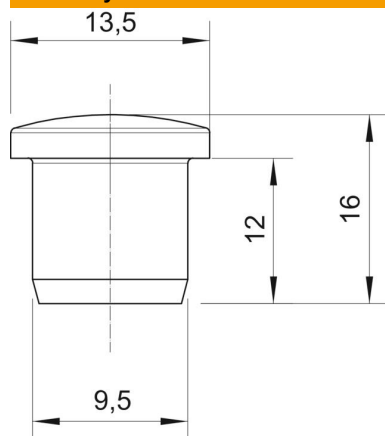

PA Polyamid

Kmenová data

Objednací číslo	2029514
Označení 1	Ucpávková vývodka
Výrobce	OBO
Rozměr	9,5mm
Barva	světle šedá; RAL 7035
Materiál	Polyamid
Nejmenší prodejní množství	50
Množstevní jednotka	Množství
Hmotnost	0,09 kg
Jednotka hmotnosti	kg/100 párů

List technických údajů

Závěrné šroubení, metrické a PG

Objednací číslo: 2029514

Rozměry

Rozměr D1	9,5 mm
Rozměr D2	13,5 mm
Rozměr H	16 mm
Rozměr L	12 mm

Technické údaje

Provedení	Ostatní
Vhodný pro metrický rozměr závitu	16
Vhodný pro závit PG	13,5
Velikost	M16 / Pg13,5
Vnitřní průměr	9,5 mm