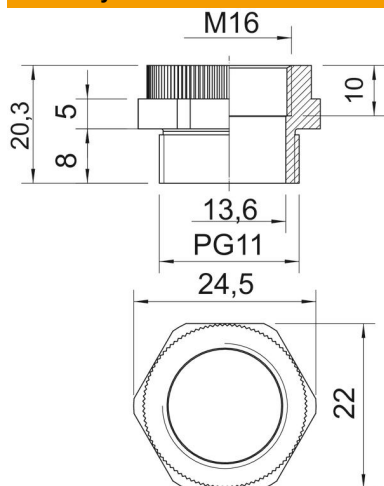

List technických údajů

Adaptér PG-M

Objednací číslo: 2031467

Adaptér z otvoru se závitem PG na otvor s metrickým závitem.

PA Polyamid

Kmenová data

Objednací číslo	2031467
Označení 1	Adaptér
Označení 2	PG - M
Výrobce	OBO
Rozměr	PG11-M16
Barva	světle šedá; RAL 7035
Materiál	Polyamid
Nejmenší prodejní množství	20
Množstevní jednotka	Množství
Hmotnost	0,41 kg
Jednotka hmotnosti	kg/100 párů

List technických údajů

Adaptér PG-M

Objednací číslo: 2031467

Rozměry

Rozměr D	13,6 mm
Rozměr e	24,5 mm
Rozměr L	20,3 mm
Rozměr L1	8 mm
Rozměr L2	5 mm
Rozměr L3	10 mm

Technické údaje

ochrana proti výbuchu	Ne
Druh závitu – vnější	PG
Druh závitu – vnitřní	metrický
Rozměr metrického závitu – vnitřní	16
Rozměr závitu Pg – vnější	11
Velikost klíče	22
Niklováno	Ne