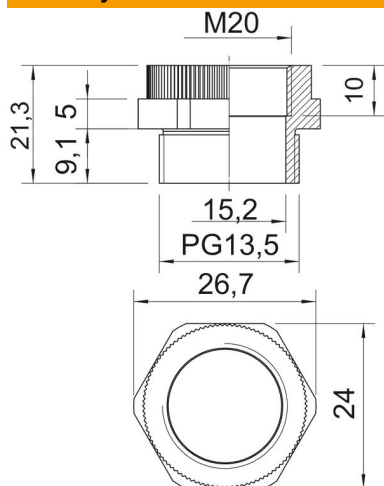

## Adaptér PG-M

Objednací číslo: 2031468

Adaptér z otvoru se závitem PG na otvor s metrickým závitem.

PA Polyamid

### Kmenová data

Objednací číslo	2031468
Typ	107 ADA PG13-M20
Označení 1	Adaptér
Označení 2	PG - M
Výrobce	OBO
Rozměr	PG13,5-M20
Barva	světle šedá; RAL 7035
Materiál	Polyamid
Nejmenší prodejní množství	20
Množstevní jednotka	Množství
Hmotnost	0,416 kg
Jednotka hmotnosti	kg/100 párů

### Rozměry

Rozměr D	15,2 mm
Rozměr e	26,7 mm
Rozměr L	21,3 mm
Rozměr L1	9,1 mm
Rozměr L2	5 mm
Rozměr L3	10 mm

### Technické údaje

ochrana proti výbuchu	Ne
Druh závitu – vnější	PG
Druh závitu – vnitřní	metrický
Rozměr metrického závitu – vnitřní	20
Rozměr závitu Pg – vnější	13,5
Velikost klíče	24
Niklováno	Ne