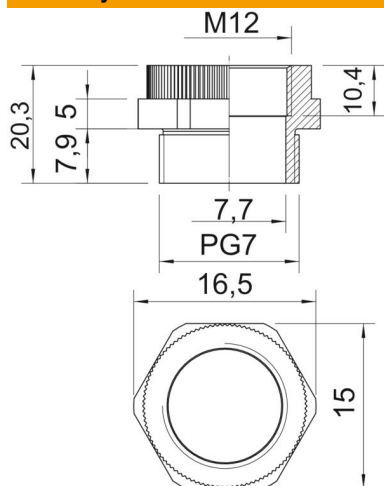

## Adaptér PG-M

Objednací číslo: 2031465

Adaptér z otvoru se závitem PG na otvor s metrickým závitem.

PA Polyamid

### Kmenová data

Objednací číslo	2031465
Typ	107 ADA PG7-M12
Označení 1	Adaptér
Označení 2	PG - M
Výrobce	OBO
Rozměr	PG7-M12
Barva	světle šedá; RAL 7035
Materiál	Polyamid
Nejmenší prodejní množství	20
Množstevní jednotka	Množství
Hmotnost	0,194 kg
Jednotka hmotnosti	kg/100 párů

### Rozměry

Rozměr D	7,7 mm
Rozměr e	16,5 mm
Rozměr L	20,3 mm
Rozměr L1	7,9 mm
Rozměr L2	5 mm
Rozměr L3	10,4 mm

### Technické údaje

ochrana proti výbuchu	Ne
Druh závitu – vnější	PG
Druh závitu – vnitřní	metrický
Rozměr metrického závitu – vnitřní	12
Rozměr závitu Pg – vnější	7
Velikost klíče	15
Niklováno	Ne