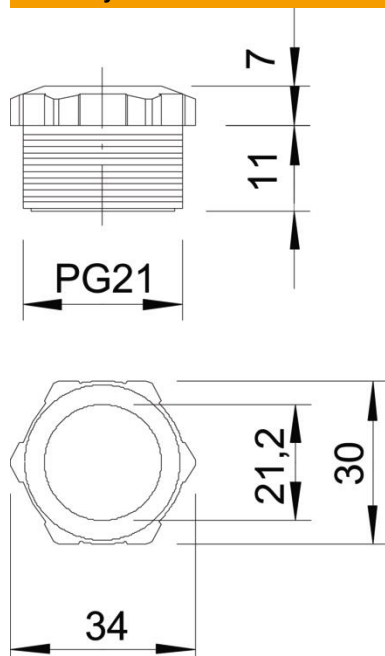

List technických údajů

Přítlačný šroub, závit PG, zesílený skelnými vlákny

Objednací číslo: 2025604

Přítlačné šroubení, podle DIN 46320 (část 1), vyztužené skleněnými vlákny.

PA Polyamid

Kmenová data

Objednací číslo	2025604
Označení 1	Přítlačné šroubení
Výrobce	OBO
Rozměr	PG21
Barva	světle šedá; RAL 7035
Materiál	Polyamid
Nejmenší prodejní množství	50
Množstevní jednotka	Množství
Hmotnost	0,78 kg
Jednotka hmotnosti	kg/100 párů

List technických údajů

Přítlačný šroub, závit PG, zesílený skelnými vlákny

Objednací číslo: 2025604

Rozměry

Rozměr D	21,2 mm
Rozměr L1	17 mm
Rozměr L2	7 mm

Technické údaje

Druh závitu	PG
Jmenovitá velikost závitu	21
Zpevněno skelnými vlákny	Ne
Bez obsahu halogenů	Ano
Nárazuvzdorný	Ano
Velikost klíče	30
Možnost odlehčení tahu	Ne