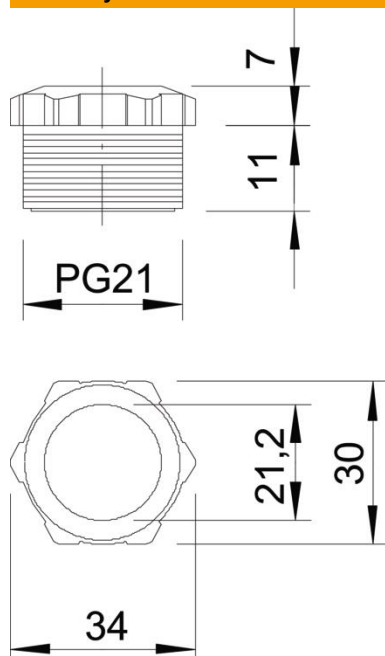

List technických údajů

Přítlačný šroub, závit PG, světle šedý

Objednací číslo: 2025213

Přítlačný šroub (část 1) dle DIN 46320, závit PG dle DIN 40430.

PS Polystyrol

Kmenová data

Objednací číslo	2025213
Označení 1	Přítlačné šroubení
Výrobce	OBO
Rozměr	PG21
Barva	světle šedá; RAL 7035
Materiál	Polystyrol
Nejmenší prodejní množství	50
Množstevní jednotka	Množství
Hmotnost	0,7 kg
Jednotka hmotnosti	kg/100 párů

List technických údajů

Přítlačný šroub, závit PG, světle šedý

Objednací číslo: 2025213

Rozměry

Rozměr D	21,2 mm
Rozměr e	34 mm
Rozměr L1	17 mm
Rozměr L2	7 mm

Technické údaje

Druh závitu	PG
Jmenovitá velikost závitu	21
Stoupání závitu	1,59 mm
Zpevněno skelnými vlákny	Ne
Bez obsahu halogenů	Ano
Nárazuvzdorný	Ano
Velikost klíče	30
Možnost odlehčení tahu	Ne