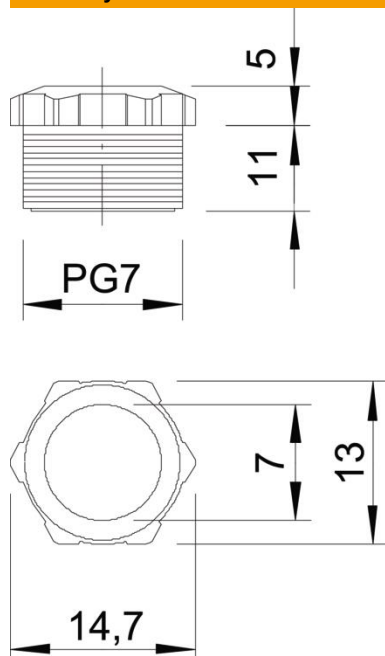

List technických údajů

Přítlačný šroub, závit PG, světle šedý

Objednací číslo: 2025078

Přítlačný šroub (část 1) dle DIN 46320, závit PG dle DIN 40430.

PS Polystyrol

Kmenová data

Objednací číslo	2025078
Označení 1	Přítlačné šroubení
Výrobce	OBO
Rozměr	PG7
Barva	světle šedá; RAL 7035
Materiál	Polystyrol
Nejmenší prodejní množství	100
Množstevní jednotka	Množství
Hmotnost	0,102 kg
Jednotka hmotnosti	kg/100 párů

List technických údajů

Přítlačný šroub, závit PG, světle šedý

Objednací číslo: 2025078

Rozměry

Rozměr D	7 mm
Rozměr e	14,7 mm
Rozměr L1	8,5 mm
Rozměr L2	5 mm

Technické údaje

Druh závitu	PG
Jmenovitá velikost závitu	7
Stoupání závitu	1,27 mm
Zpevněno skelnými vlákny	Ne
Bez obsahu halogenů	Ano
Nárazuvzdorný	Ano
Velikost klíče	13
Možnost odlehčení tahu	Ne