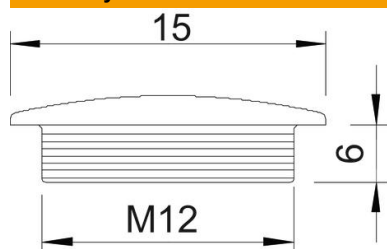

List technických údajů

Závěrné šroubení, metrický závit

Objednací číslo: 2033003

Závěrné šroubení dle DIN 46320, s metrickým závitem dle IEC 423.

PS Polystyrol

Kmenová data

Objednací číslo	2033003
Typ	108 M12 PS
Označení 1	Závěrný šroub
Výrobce	OBO
Rozměr	M12
Barva	světle šedá; RAL 7035
Materiál	Polystyrol
Nejmenší prodejní množství	100
Množstevní jednotka	Množství
Hmotnost	0,047 kg
Jednotka hmotnosti	kg/100 párů

List technických údajů

Závěrné šroubení, metrický závit

Objednací číslo: 2033003

Rozměry

Rozměr D	15 mm
Rozměr L	6 mm

Technické údaje

ochrana proti výbuchu	Ne
Pro prostředí s nebezpečím výbuchu plynu	bez
Pro prostředí s nebezpečím výbuchu prachu	bez
Závit	M12 x 1,5
Druh závitů	metrický
Jmenovitá velikost závitů – metrický/PG	12
Stoupání závitů	1,5 mm
Zpevněno skelnými vlákny	Ne
Bez obsahu halogenů	Ano
Nárazuvzdorný	Ano