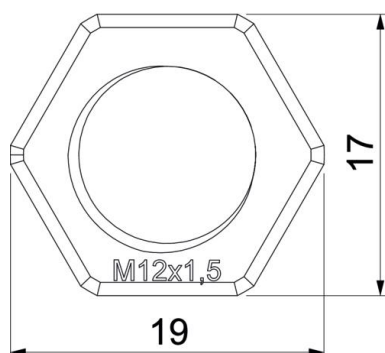

List technických údajů

Pojistná matice, metrický závit, světle šedá

Objednací číslo: 2048906

Pojistná matice dle DIN 46319, s metrickým závitem podle IEC 423.

PA Polyamid

Kmenová data

Objednací číslo	2048906
Typ	116 M12 LGR PA
Označení 1	Pojistná matice
Výrobce	OBO
Rozměr	M12
Barva	světle šedá; RAL 7035
Materiál	Polyamid
Nejmenší prodejní množství	100
Množstevní jednotka	Množství
Hmotnost	0,1 kg
Jednotka hmotnosti	kg/100 párů

List technických údajů

Pojistná matice, metrický závit, světle šedá

Objednací číslo: 2048906

Rozměry

Rozměr e	19 mm
Rozměr L	5 mm

Technické údaje

Závit	M12_x_1,5
Druh závitů	metrický
Jmenovitá velikost závitů – metrický/PG	12
Zpevněno skelnými vlákny	Ne
Bez obsahu halogenů	Ano
Nárazuvzdorný	Ne
Velikost klíče	17