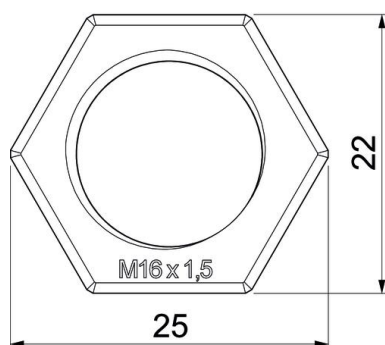

## Kmenová data

Objednací číslo	2048914
Typ	116 M16 LGR PA
Označení 1	Pojistná matice
Výrobce	OBO
Rozměr	M16
Barva	světle šedá; RAL 7035
Materiál	Polyamid
Nejmenší prodejní množství	100
Množstevní jednotka	Množství
Hmotnost	0,16 kg
Jednotka hmotnosti	kg/100 párů

# List technických údajů

Pojistná matice, metrický závit, světle šedá

Objednací číslo: 2048914

## Rozměry

Rozměr e	25 mm
Rozměr L	5 mm

## Technické údaje

Závit	M16_x_1,5
Druh závitů	metrický
Jmenovitá velikost závitů – metrický/PG	16
Zpevněno skelnými vlákny	Ne
Bez obsahu halogenů	Ano
Nárazuvzdorný	Ne
Velikost klíče	22