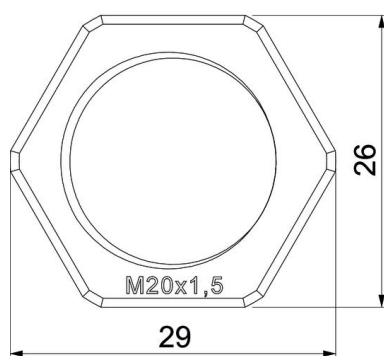

List technických údajů

Pojistná matice, metrický závit, světle šedá

Objednací číslo: 2048922

Pojistná matice dle DIN 46319, s metrickým závitem podle IEC 423.

PA Polyamid

Kmenová data

| | |
|----------------------------|-----------------------|
| Objednací číslo | 2048922 |
| Typ | 116 M20 LGR PA |
| Označení 1 | Pojistná matice |
| Výrobce | OBO |
| Rozměr | M20 |
| Barva | světle šedá; RAL 7035 |
| Materiál | Polyamid |
| Nejmenší prodejní množství | 100 |
| Množstevní jednotka | Množství |
| Hmotnost | 0,173 kg |
| Jednotka hmotnosti | kg/100 párů |

List technických údajů

Pojistná matice, metrický závit, světle šedá

Objednací číslo: 2048922

Rozměry

| | |
|----------|-------|
| Rozměr e | 29 mm |
| Rozměr L | 6 mm |

Technické údaje

| | |
|---|-----------|
| Závit | M20_x_1,5 |
| Druh závitů | metrický |
| Jmenovitá velikost závitů – metrický/PG | 20 |
| Zpevněno skelnými vlákny | Ne |
| Bez obsahu halogenů | Ano |
| Nárazuvzdorný | Ne |
| Velikost klíče | 26 |