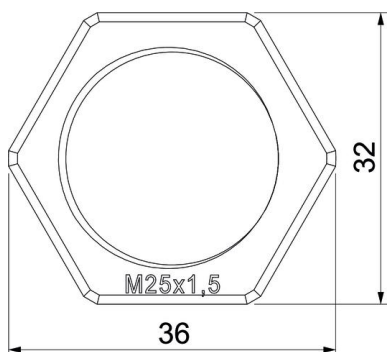

List technických údajů

Pojistná matice, metrický závit, světle šedá

Objednací číslo: 2048930

Pojistná matice dle DIN 46319, s metrickým závitem podle IEC 423.

PA Polyamid

Kmenová data

Objednací číslo	2048930
Typ	116 M25 LGR PA
Označení 1	Pojistná matice
Výrobce	OBO
Rozměr	M25
Barva	světle šedá; RAL 7035
Materiál	Polyamid
Nejmenší prodejní množství	100
Množstevní jednotka	Množství
Hmotnost	0,297 kg
Jednotka hmotnosti	kg/100 párů

List technických údajů

Pojistná matice, metrický závit, světle šedá

Objednací číslo: 2048930

Rozměry

Rozměr e	36 mm
Rozměr L	6,5 mm

Technické údaje

Závit	M25_x_1,5
Druh závitů	metrický
Jmenovitá velikost závitů – metrický/PG	25
Zpevněno skelnými vlákny	Ne
Bez obsahu halogenů	Ano
Nárazuvzdorný	Ne
Velikost klíče	32