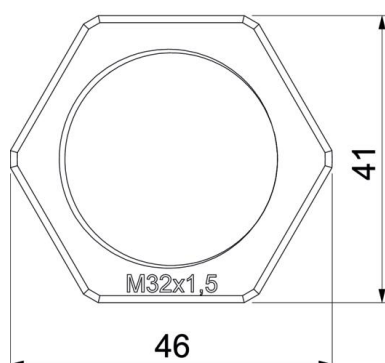

## Kmenová data

Objednací číslo	2048949
Typ	116 M32 LGR PA
Označení 1	Pojistná matice
Výrobce	OBO
Rozměr	M32
Barva	světle šedá; RAL 7035
Materiál	Polyamid
Nejmenší prodejní množství	50
Množstevní jednotka	Množství
Hmotnost	0,61 kg
Jednotka hmotnosti	kg/100 párů

# List technických údajů

Pojistná matice, metrický závit, světle šedá

Objednací číslo: 2048949

## Rozměry

Rozměr e	46 mm
Rozměr L	7 mm

## Technické údaje

Závit	M32_x_1,5
Druh závitů	metrický
Jmenovitá velikost závitů – metrický/PG	32
Zpevněno skelnými vlákny	Ne
Bez obsahu halogenů	Ano
Nárazuvzdorný	Ne
Velikost klíče	41