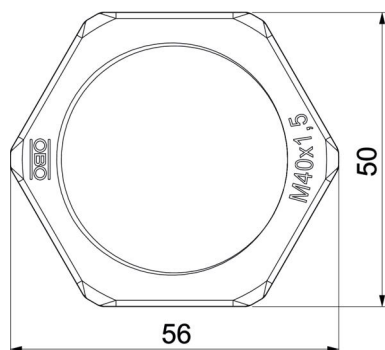

List technických údajů

Pojistná matice, metrický závit, světle šedá

Objednací číslo: 2048957

Pojistná matice dle DIN 46319, s metrickým závitem podle IEC 423.

PA Polyamid

Kmenová data

Objednací číslo	2048957
Typ	116 M40 LGR PA
Označení 1	Pojistná matice
Výrobce	OBO
Rozměr	M40
Barva	světle šedá; RAL 7035
Materiál	Polyamid
Nejmenší prodejní množství	25
Množstevní jednotka	Množství
Hmotnost	1,683 kg
Jednotka hmotnosti	kg/100 párů

List technických údajů

Pojistná matice, metrický závit, světle šedá

Objednací číslo: 2048957

Rozměry

Rozměr e	56 mm
Rozměr L	7 mm

Technické údaje

Závit	M40_x_1,5
Druh závitů	metrický
Jmenovitá velikost závitů – metrický/PG	40
Zpevněno skelnými vlákny	Ne
Bez obsahu halogenů	Ano
Nárazuvzdorný	Ne
Velikost klíče	50