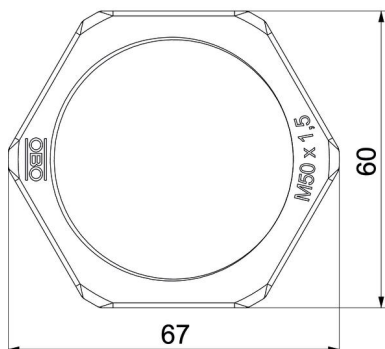

List technických údajů

Pojistná matice, metrický závit, světle šedá

Objednací číslo: 2048965

Pojistná matice dle DIN 46319, s metrickým závitem podle IEC 423.

PA Polyamid

Kmenová data

Objednací číslo	2048965
Typ	116 M50 LGR PA
Označení 1	Pojistná matice
Výrobce	OBO
Rozměr	M50
Barva	světle šedá; RAL 7035
Materiál	Polyamid
Nejmenší prodejní množství	25
Množstevní jednotka	Množství
Hmotnost	0,89 kg
Jednotka hmotnosti	kg/100 párů

List technických údajů

Pojistná matice, metrický závit, světle šedá

Objednací číslo: 2048965

Rozměry

Rozměr e	68 mm
Rozměr L	8 mm

Technické údaje

Závit	M50_x_1,5
Druh závitů	metrický
Jmenovitá velikost závitů – metrický/PG	50
Zpevněno skelnými vlákny	Ne
Bez obsahu halogenů	Ano
Nárazuvzdorný	Ne
Velikost klíče	60