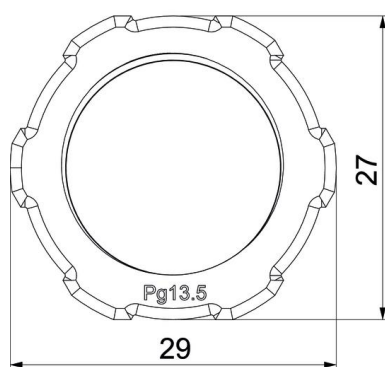

## Kmenová data

Objednací číslo	2043130
Typ	116 PG13.5
Označení 1	Pojistná matice
Výrobce	OBO
Rozměr	PG13,5
Barva	světle šedá; RAL 7035
Materiál	Polystyrol
Nejmenší prodejní množství	100
Množstevní jednotka	Množství
Hmotnost	0,178 kg
Jednotka hmotnosti	kg/100 párů

# List technických údajů

Pojistná matice, závit PG

Objednací číslo: 2043130

## Rozměry

Rozměr e	29 mm
Rozměr L	6 mm

## Technické údaje

Závit	Pg_13,5
Druh závitů	PG
Jmenovitá velikost závitů – metrický/PG	13,5
Zpevněno skelnými vlákny	Ne
Bez obsahu halogenů	Ano
Nárazuvzdorný	Ano
Velikost klíče	27