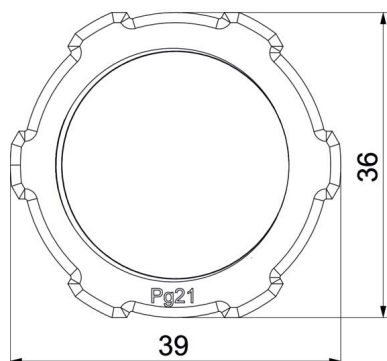

PS Polystyrol

Kmenová data

Objednací číslo	2043211
Typ	116 PG21
Označení 1	Pojistná matice
Výrobce	OBO
Rozměr	PG21
Barva	světle šedá; RAL 7035
Materiál	Polystyrol
Nejmenší prodejní množství	100
Množstevní jednotka	Množství
Hmotnost	0,346 kg
Jednotka hmotnosti	kg/100 párů

List technických údajů

Pojistná matice, závit PG

Objednací číslo: 2043211

Rozměry

Rozměr e	39 mm
Rozměr L	7 mm

Technické údaje

Závit	Pg_21
Druh závitů	PG
Jmenovitá velikost závitů – metrický/PG	21
Zpevněno skelnými vlákny	Ne
Bez obsahu halogenů	Ano
Nárazuvzdorný	Ano
Velikost klíče	36