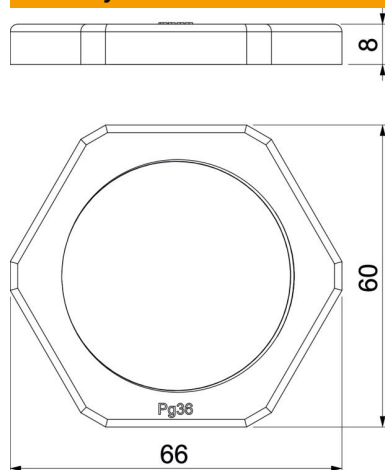

## Kmenová data

Objednací číslo	2043351
Typ	116 PG36
Označení 1	Pojistná matice
Výrobce	OBO
Rozměr	PG36
Barva	světle šedá; RAL 7035
Materiál	Polystyrol
Nejmenší prodejní množství	25
Množstevní jednotka	Množství
Hmotnost	1,184 kg
Jednotka hmotnosti	kg/100 párů

## Rozměry

Rozměr e	66 mm
Rozměr L	8 mm

## Technické údaje

Závit	Pg_36
Druh závitů	PG
Jmenovitá velikost závitů – metrický/PG	36
Zpevněno skelnými vlákny	Ne
Bez obsahu halogenů	Ano
Nárazuvzdorný	Ano
Velikost klíče	60