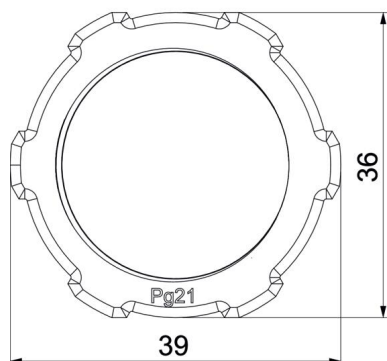

List technických údajů

Pojistná matice, závit PG, světle šedá

Objednací číslo: 2048221

Pojistná matice dle DIN 46320, se závitem PG dle DIN 40430.

PA Polyamid

Kmenová data

Objednací číslo	2048221
Typ	116 VDE PG21 PA
Označení 1	Pojistná matice
Výrobce	OBO
Rozměr	PG21
Barva	světle šedá; RAL 7035
Materiál	Polyamid
Nejmenší prodejní množství	100
Množstevní jednotka	Množství
Hmotnost	0,466 kg
Jednotka hmotnosti	kg/100 párů

List technických údajů

Pojistná matice, závit PG, světle šedá

Objednací číslo: 2048221

Rozměry

Rozměr e	39 mm
Rozměr L	7 mm

Technické údaje

Závit	Pg_21
Druh závitů	PG
Jmenovitá velikost závitů – metrický/PG	21
Zpevněno skelnými vlákny	Ne
Bez obsahu halogenů	Ano
Nárazuvzdorný	Ne
Velikost klíče	36