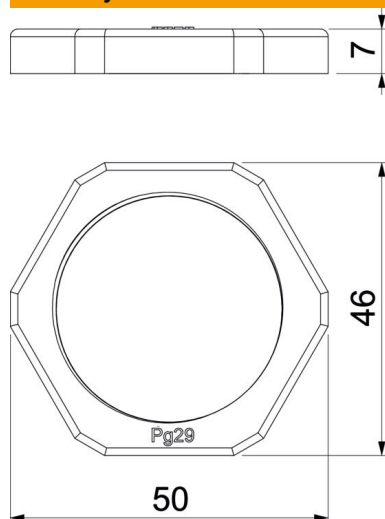

## Kmenová data

Objednací číslo	2048299
Typ	116 VDE PG29 PA
Označení 1	Pojistná matice
Výrobce	OBO
Rozměr	PG29
Barva	světle šedá; RAL 7035
Materiál	Polyamid
Nejmenší prodejní množství	50
Množstevní jednotka	Množství
Hmotnost	1,1 kg
Jednotka hmotnosti	kg/100 párů

# List technických údajů

Pojistná matice, závit PG, světle šedá

Objednací číslo: 2048299

## Rozměry

Rozměr e	50 mm
Rozměr L	7 mm

## Technické údaje

Závit	Pg_29
Druh závitů	PG
Jmenovitá velikost závitů – metrický/PG	29
Zpevněno skelnými vlákny	Ne
Bez obsahu halogenů	Ano
Nárazuvzdorný	Ne
Velikost klíče	46