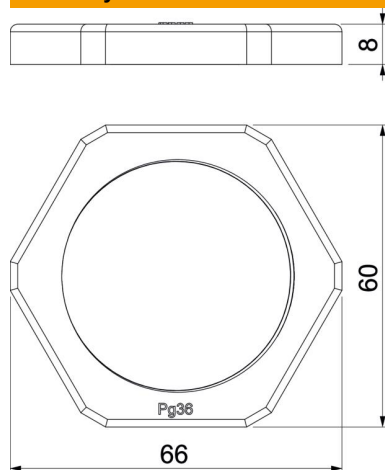

## Kmenová data

Objednací číslo	2048361
Typ	116 VDE PG36 PA
Označení 1	Pojistná matice
Výrobce	OBO
Rozměr	PG36
Barva	světle šedá; RAL 7035
Materiál	Polyamid
Nejmenší prodejní množství	25
Množstevní jednotka	Množství
Hmotnost	1,683 kg
Jednotka hmotnosti	kg/100 párů

# List technických údajů

Pojistná matice, závit PG, světle šedá

Objednací číslo: 2048361

## Rozměry

Rozměr e	66 mm
Rozměr L	8 mm

## Technické údaje

Závit	Pg_36
Druh závitů	PG
Jmenovitá velikost závitů – metrický/PG	36
Zpevněno skelnými vlákny	Ne
Bez obsahu halogenů	Ano
Nárazuvzdorný	Ne
Velikost klíče	60