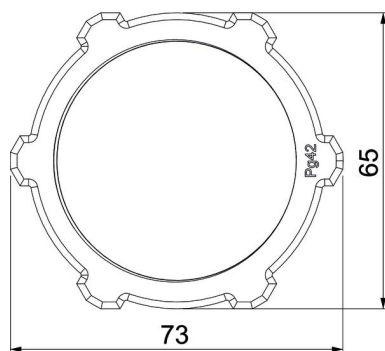

List technických údajů

Pojistná matice, závit PG, světle šedá

Objednací číslo: 2048426

Pojistná matice dle DIN 46320, se závitem PG dle DIN 40430.

PA Polyamid

Kmenová data

Objednací číslo	2048426
Typ	116 VDE PG42 PA
Označení 1	Pojistná matice
Výrobce	OBO
Rozměr	PG42
Barva	světle šedá; RAL 7035
Materiál	Polyamid
Nejmenší prodejní množství	25
Množstevní jednotka	Množství
Hmotnost	1,756 kg
Jednotka hmotnosti	kg/100 párů

List technických údajů

Pojistná matice, závit PG, světle šedá

Objednací číslo: 2048426

Rozměry

Rozměr e	73 mm
Rozměr L	8 mm

Technické údaje

Závit	Pg_42
Druh závitů	PG
Jmenovitá velikost závitů – metrický/PG	42
Zpevněno skelnými vlákny	Ne
Bez obsahu halogenů	Ano
Nárazuvzdorný	Ne
Velikost klíče	65