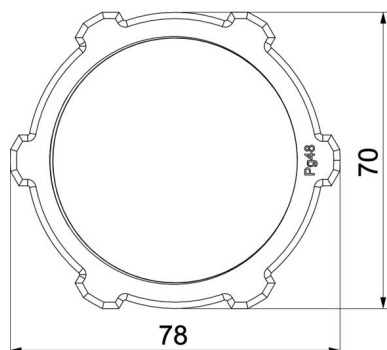

## Kmenová data

Objednací číslo	2048485
Typ	116 VDE PG48 PA
Označení 1	Pojistná matice
Výrobce	OBO
Rozměr	PG48
Barva	světle šedá; RAL 7035
Materiál	Polyamid
Nejmenší prodejní množství	25
Množstevní jednotka	Množství
Hmotnost	1,83 kg
Jednotka hmotnosti	kg/100 párů

# List technických údajů

Pojistná matice, závit PG, světle šedá

Objednací číslo: 2048485

## Rozměry

Rozměr e	78 mm
Rozměr L	8 mm

## Technické údaje

Závit	Pg_48
Druh závitů	PG
Jmenovitá velikost závitů – metrický/PG	48
Zpevněno skelnými vlákny	Ne
Bez obsahu halogenů	Ano
Nárazuvzdorný	Ne
Velikost klíče	70