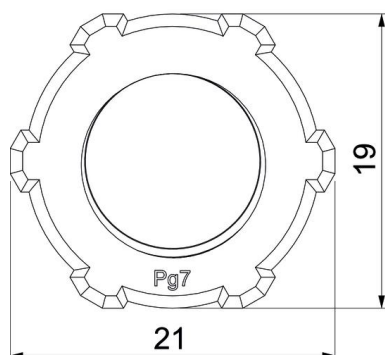

List technických údajů

Pojistná matice, závit PG, světle šedá

Objednací číslo: 2048078

Pojistná matice dle DIN 46320, se závitem PG dle DIN 40430.

PA Polyamid

Kmenová data

Objednací číslo	2048078
Typ	116 VDE PG7 PA
Označení 1	Pojistná matice
Výrobce	OBO
Rozměr	PG7
Barva	světle šedá; RAL 7035
Materiál	Polyamid
Nejmenší prodejní množství	100
Množstevní jednotka	Množství
Hmotnost	0,093 kg
Jednotka hmotnosti	kg/100 párů

List technických údajů

Pojistná matice, závit PG, světle šedá

Objednací číslo: 2048078

Rozměry

Rozměr e	21 mm
Rozměr L	5 mm

Technické údaje

Závit	Pg_7
Druh závitů	PG
Jmenovitá velikost závitů – metrický/PG	7
Zpevněno skelnými vlákny	Ne
Bez obsahu halogenů	Ano
Nárazuvzdorný	Ne
Velikost klíče	19