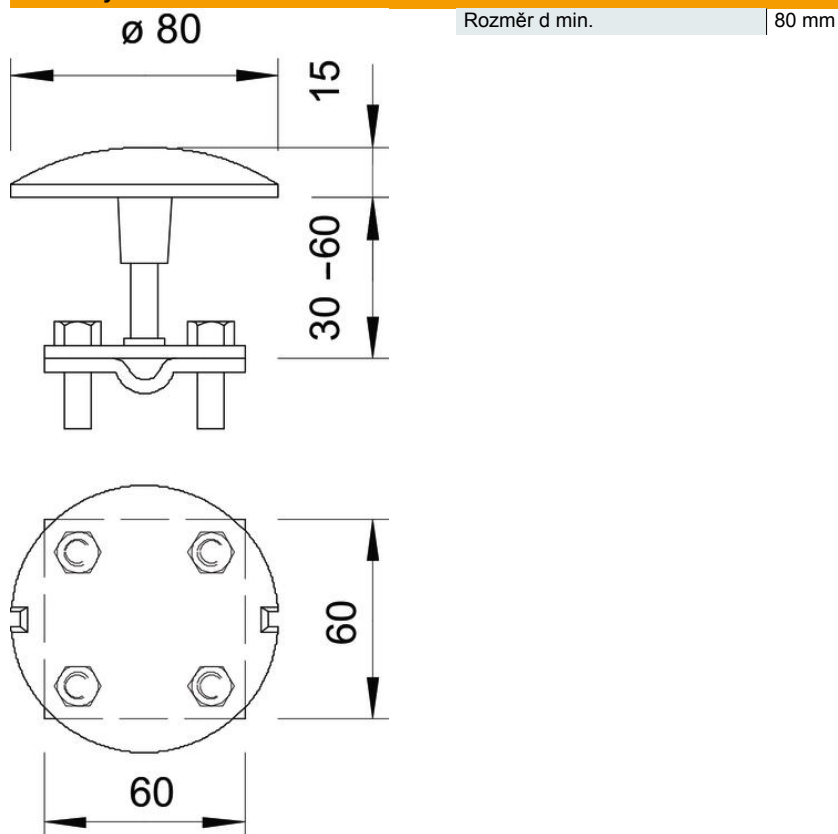

## Jímací hřeb se spojkou

Objednací číslo: 5405769

- Jímací hřeb z hliníku
- S předmontovanou křížovou svorkou a šrouby se šestihrannou hlavou M8 × 25 ze žárově zinkované oceli
- Pro kruhový vodič Ø 8–10 a plochý vodič FL 30

### Kmenová data

Objednací číslo	5405769
Typ	128 F
Označení 1	Jímací hřeb
Výrobce	OBO
Rozměr	50-60mm
Materiál	Ocel
Povrch	žárově zinkováno ponorem
Norma pro povrch	DIN EN ISO 1461
Nejmenší prodejní množství	5
Množstevní jednotka	Množství
Hmotnost	40 kg
Jednotka hmotnosti	kg/100 párů

## Rozměry

## Technické údaje

Připojení	Kruhové vodiče
Provedení	Jímací hřib
Vhodná	Rd 8-10/ FL30 mm