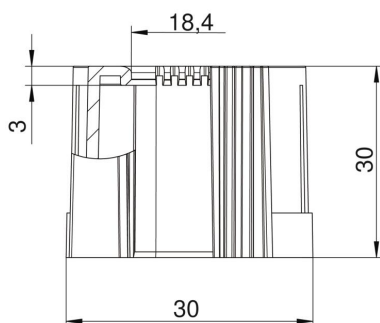

## Kmenová data

Objednací číslo	2047952
Typ	129 TB M25 SW
Označení 1	Koncovka trubky, dělitelná
Označení 2	metrický
Výrobce	OBO
Rozměr	M25
Barva	černá
Materiál	Polyetylén
Nejmenší prodejní množství	50
Množstevní jednotka	Množství
Hmotnost	0,5 kg
Jednotka hmotnosti	kg/100 párů

# List technických údajů

Trubková koncovka, dělitelná, metrická, černá

Objednací číslo: 2047952

## Rozměry

Rozměr D1	30 mm
Rozměr D2	18,4 mm
Rozměr L1	30 mm
Rozměr L2	3 mm

## Technické údaje

Provedení	Zásuvné
Pro průměr trubky	25 mm
Velikost	M25
Bez obsahu halogenů	Ano
Kartáčovaný povrch	Ne
Leštěný povrch	Ne