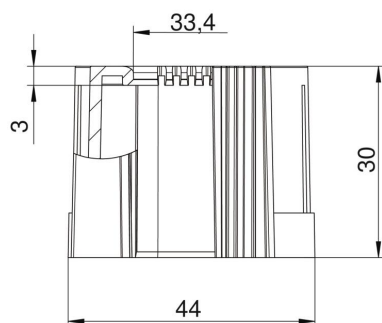

List technických údajů

Trubková koncovka, dělitelná, metrická, černá

Objednací číslo: 2047979

Dělitelná trubková koncovka určená k nasazení na metrické elektroinstalační trubky.

Dělitelnou trubkovou koncovku lze za účelem oprav prováděných v souladu s předpisy použít ve stávajících instalacích. Není přitom třeba odpojovat kabely, což umožňuje rychlou montáž.

PE Polyetylén

Kmenová data

Objednací číslo	2047979
Typ	129 TB M40 SW
Označení 1	Koncovka trubky, dělitelná
Označení 2	metrický
Výrobce	OBO
Rozměr	M40
Barva	černá
Materiál	Polyetylén
Nejmenší prodejní množství	30
Množstevní jednotka	Množství
Hmotnost	0,79 kg
Jednotka hmotnosti	kg/100 párů

List technických údajů

Trubková koncovka, dělitelná, metrická, černá

Objednací číslo: 2047979

Rozměry

Rozměr D1	44 mm
Rozměr D2	33,4 mm
Rozměr L1	30 mm
Rozměr L2	3 mm

Technické údaje

Provedení	Zásuvné
Pro průměr trubky	40 mm
Velikost	M40
Bez obsahu halogenů	Ano
Kartáčovaný povrch	Ne
Leštěný povrch	Ne