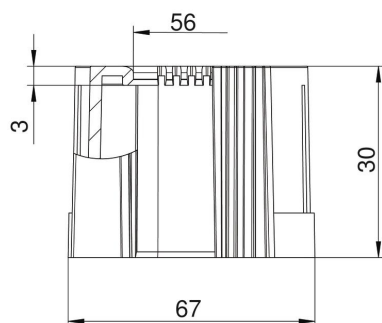

List technických údajů

Trubková koncovka, dělitelná, metrická, černá

Objednací číslo: 2047995

Dělitelná trubková koncovka určená k nasazení na metrické elektroinstalační trubky.

Dělitelnou trubkovou koncovku lze za účelem oprav prováděných v souladu s předpisy použít ve stávajících instalacích. Není přitom třeba odpojovat kabely, což umožňuje rychlou montáž.

PE Polyetylén

Kmenová data

Objednací číslo	2047995
Typ	129 TB M63 SW
Označení 1	Koncovka trubky, dělitelná
Označení 2	metrický
Výrobce	OBO
Rozměr	M63
Barva	černá
Materiál	Polyetylén
Nejmenší prodejní množství	20
Množstevní jednotka	Množství
Hmotnost	1,14 kg
Jednotka hmotnosti	kg/100 párů

List technických údajů

Trubková koncovka, dělitelná, metrická, černá

Objednací číslo: 2047995

Rozměry

Rozměr D1	67 mm
Rozměr D2	56 mm
Rozměr L1	30 mm
Rozměr L2	3 mm

Technické údaje

Provedení	Zásuvné
Pro průměr trubky	63 mm
Velikost	M63
Bez obsahu halogenů	Ano
Kartáčovaný povrch	Ne
Leštěný povrch	Ne